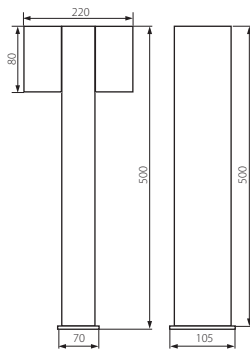

**Kanlux**

NOVIA 120 D

25661

max 20W

NOVIA 220 D

25660

2x max 20W

NOVIA EL 120 D

25662

max 20W

NOVIA EL 220 U/D

25663

2x max 20W

220-240V~  
50/60Hz

[mm]  
0,5 x 2,5

ERC