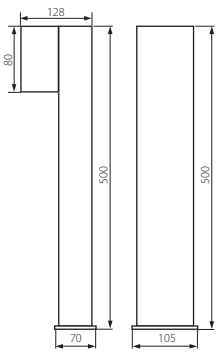

**Kanlux**

NOVIA 120 D

25661

max 20W

NOVIA 220 D

25660

2x max 20W

NOVIA EL 120 D

25662

max 20W

NOVIA EL 220 U/D

25663

2x max 20W

220-240V~  
50/60Hz

[mm]  
0,5 x 2,5

ERC