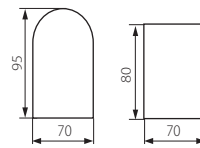

JDR

NOVIA

GU10

IP44

Kanlux

NOVIA 120 D

25661

max 20W

NOVIA 220 D

25660

2x max 20W

NOVIA EL 120 D

25662

max 20W

NOVIA EL 220 U/D

25663

2x max 20W

220-240V~
50/60Hz

[mm]
0,5 x 2,5

ERC

CE

PL

czarny
obudowa: stop aluminium / klosz: szkło

GB

black
housing: aluminium alloy / diffuser: glass

RUS

черный
корпус: сплав алюминия / плафон: стекло