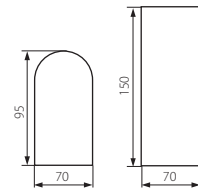

JDR

NOVIA

GU10

IP44

Kanlux

NOVIA 120 D

25661

max 20W

NOVIA 220 D

25660

2x max 20W

NOVIA EL 120 D

25662

max 20W

NOVIA EL 220 U/D

25663

2x max 20W

220-240V~
50/60Hz

[mm]
0,5 x 2,5

ERC

CE

PL

czarny
obudowa: stop aluminium / klosz: szkło

GB

black
housing: aluminium alloy / diffuser: glass

RUS

черный
корпус: сплав алюминия / плафон: стекло